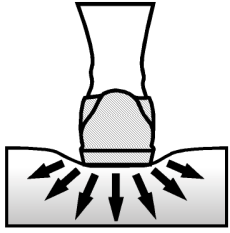

マット端を斜めにカットしているためカートでも簡単にのることができます

オーソマツトを敷かないと・・・

仕掛品や商品の落下により、
・加工物の破損/床の汚れ・破損
・それを処理する時間のロスが生じ、生産性に影響します。
立ち・歩き仕事をしているスタッフには、
・足のむくみ
・腰痛、背筋痛、肩こり、関節痛
等の症状が出て健康問題を引き起こす危険性があります。

早急に対策を打ちましょう！

あらゆる立ち・歩き仕事に！

本品は、医療品及び医療用具ではありません。

「オーソ」とは、英語の「Orthopaedics = 整形外科」を語源としています。

現場からの声にお応えし、今までにない高機能を実現しました。

発泡ゴムの持つ弾力性が、体重を分散し、床面からの反発力を軽減するため、立ち・歩き仕事での足、腰、背中の疲れを減少させます。また、低い姿勢で作業中、ひざを付けても痛くありません。

さらに、落下した商品や工具をやさしく受け止め、破損から守ります。(破損を100%防止するわけではありません。)