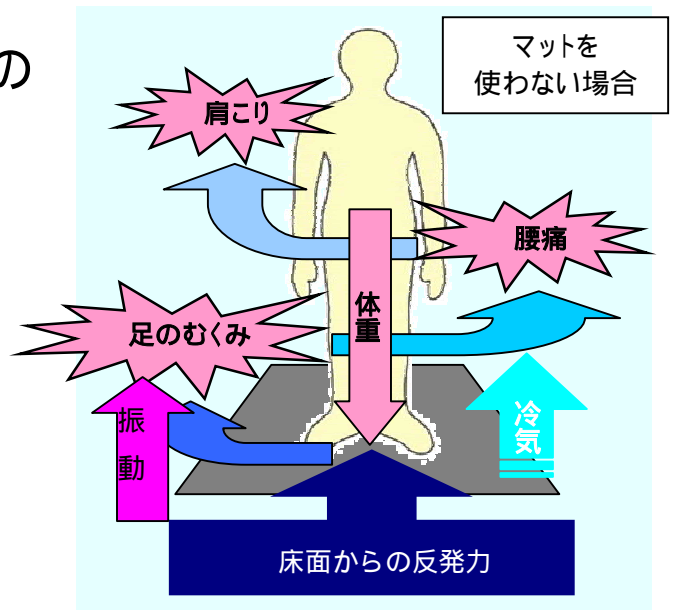

敷くだけで効果抜群！立ち歩き仕事の心強い助っ人が登場！

立ち歩き仕事用クッション

オーソマツト

オーソマツトは、立ち・歩き作業時の 悩み解消に役立ちます！

コンクリートのような硬い床の上では、体重が床面から足へと跳ね返り、足 腰 肩と体全体に疲労が蓄積されてしまいます。

オーソマツトは、内包する微小で無数の気泡が、体重を分散・吸収することにより、床面からの反発力を減らし、疲労を減少させます。

また、気泡に含まれる空気が、断熱効果を発揮し、床から伝わる冷気、振動を低減するため、つらい足の冷えを和らげます。

詳しい説明は、裏面をご覧ください。